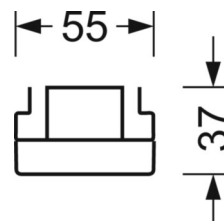

ÉLECTROTECHNIQUE

Ballast	Pilote électronique (1 pièce)
Puissance du système	53W
Tension secteur	230V/50Hz
Classe de efficacité énergétique/Source de lumière	C

ÉCLAIRAGISME

Équipement	LED, Rendu des couleurs/Température de couleur CRI ≥ 80 / 6500K
Tolérance de localisation chromatique (MacAdam)	3SDCM
Groupe de risque photobiologique (Luminaire)	RG1
Flux lumineux nominal	9050lm
Longévité des sources LED	50000h L80/B10 (Tq 35°C)
Efficacité lumineuse du luminaire	172lm/W
Angle de rayonnement	105° (C0) / 105° (C90)
UGR trans./long.	23.5 / 23.8

MÉCANIQUE

Couleur du boîtier	blanc signalisation RAL 9016
Cotes (Long.xLarg.xH/DxH)	1531mm x 55mm x 37mm
Poids (net)	1.9kg
Type de montage	Montage sur système de rail support, Structure lumineuse

LIEN PROFOND

<https://www.regiolux.de/fr/article/19482004190>

Référence	LED 9000lm 865
ηLB	100 %
Φ ↓/↑	98 % / 2 %
UGR trans./long.	23.5 / 23.8

Dimensions

L	1531 mm	Longueur
B	55 mm	Largeur
H	37 mm	Hauteur
