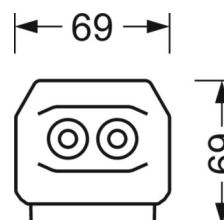

ÉLECTROTECHNIQUE

Ballast	Pilote électronique (1 pièce)
Puissance du système	53W
Tension secteur	230V/50Hz
Classe de efficacité énergétique/Source de lumière	C

ÉCLAIRAGISME

Équipement	LED, Rendu des couleurs/Température de couleur CRI ≥ 80 / 6500K
Tolérance de localisation chromatique (MacAdam)	3SDCM
Groupe de risque photobiologique (Luminaire)	RG1
Flux lumineux nominal	9050lm
Longévité des sources LED	50000h L80/B10 (Tq 35°C)
Efficacité lumineuse du luminaire	172lm/W
Angle de rayonnement	105° (C0) / 105° (C90)
UGR trans./long.	23.5 / 23.8

MÉCANIQUE

Couleur du boîtier	blanc signalisation RAL 9016
Cotes (Long.xLarg.xH/DxH)	1531mm x 55mm x 37mm
Poids (net)	1.9kg
Type de montage	Montage sur système de rail support, Structure lumineuse

LIEN PROFOND

<https://www.regiolux.de/fr/article/19482004190>

Référence	LED 9000lm 865
ηLB	100 %
Φ ↓/↑	98 % / 2 %
UGR trans./long.	23.5 / 23.8

Dimensions

L	1531 mm	Longueur
B	55 mm	Largeur
H	37 mm	Hauteur
