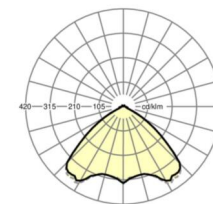

ÉLECTROTECHNIQUE

Ballast	Pilote électronique (1 pièce)
Puissance du système	53W
Tension secteur	230V/50Hz
Classe de efficacité énergétique/Source de lumière	C

ÉCLAIRAGISME

Équipement	LED, Rendu des couleurs/Température de couleur CRI ≥ 80 / 6500K
Tolérance de localisation chromatique (MacAdam)	3SDCM
Groupe de risque photobiologique (Luminaire)	RG1
Flux lumineux nominal	9050lm
Longévité des sources LED	50000h L80/B10 (Tq 35°C)
Efficacité lumineuse du luminaire	172lm/W
Angle de rayonnement	105° (C0) / 105° (C90)
UGR trans./long.	23.5 / 23.8

<https://www.regiolux.de/fr/article/19482004190>

Référence	LED 9000lm 865
ηLB	100 %
Φ ↓/↑	98 % / 2 %
UGR trans./long.	23.5 / 23.8

Dimensions

L	1531 mm	Longueur
B	55 mm	Largeur
H	37 mm	Hauteur
